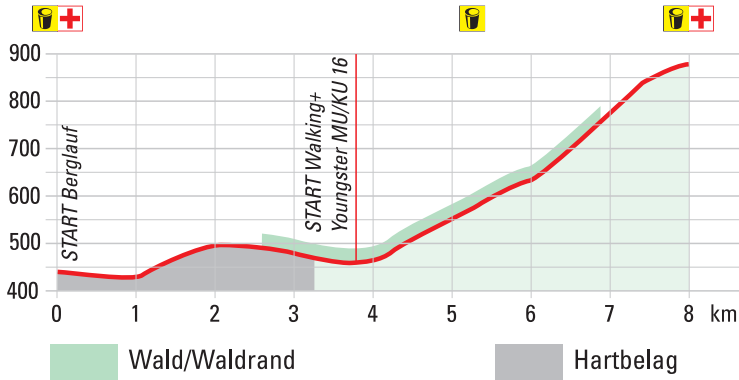

Strecke

Höhenprofil Strecken

Schenker
Storen

Schenker Storen AG
Olten
Fabrikstrasse 13
4614 Hägendorf
T 062 289 40 10