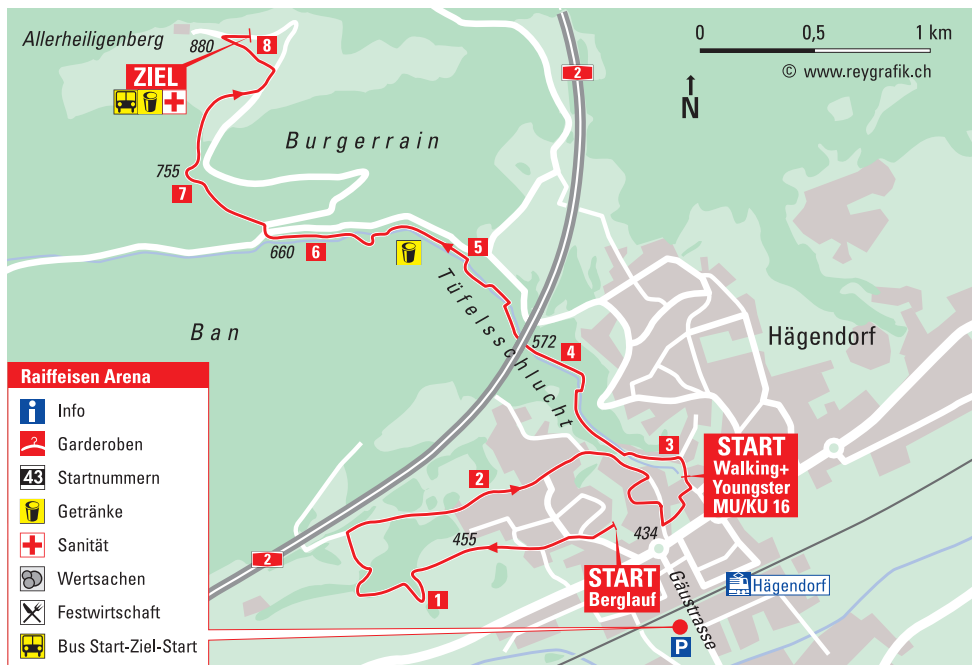

Zibatra Logistik AG Industriestrasse West 24 CH-4613 Rickenbach
info@zibatra.ch www.zibatra.ch

Die Natur ist unser Partner!

berger - gemüse

Strecke

Strecke / Infrastruktur

SWISSLOS

Ein Engagement des Sportfonds
des Kanton Solothurn