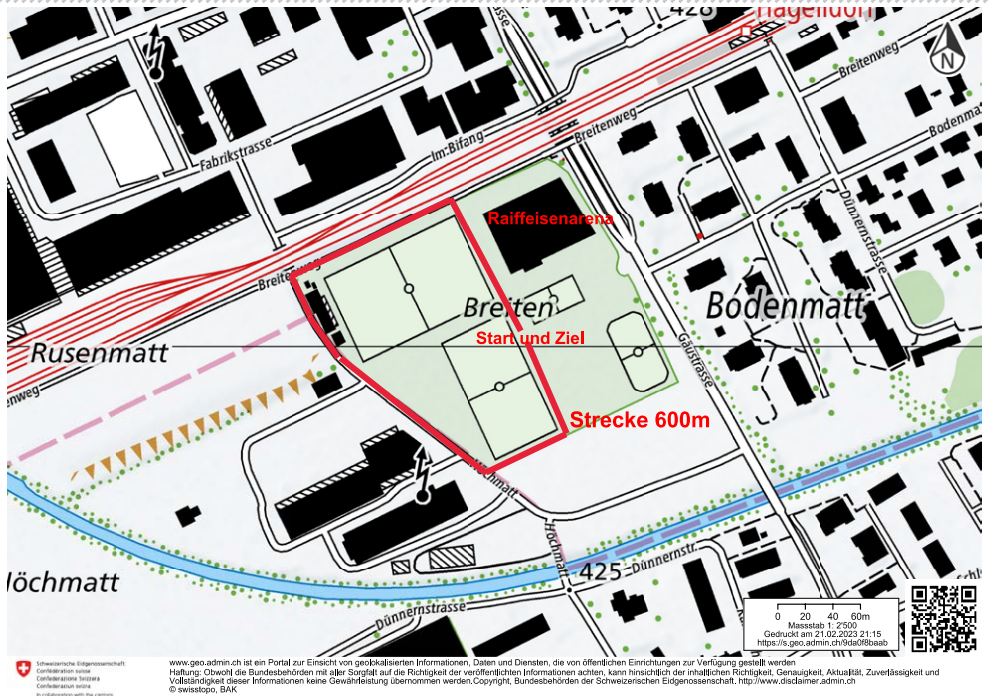

*** Start MU/KU16 um 18:30Uhr, Küpper Optik Eigasse 13**

Rangverkündigung MU/KU16 um 21:00Uhr in der Raiffeisenarena

The Shielding Company
est. 1987

Strecke Kinder- + Schülerlauf

**Köstlichkeiten der Natur..
...mit Herzblut veredelt.**