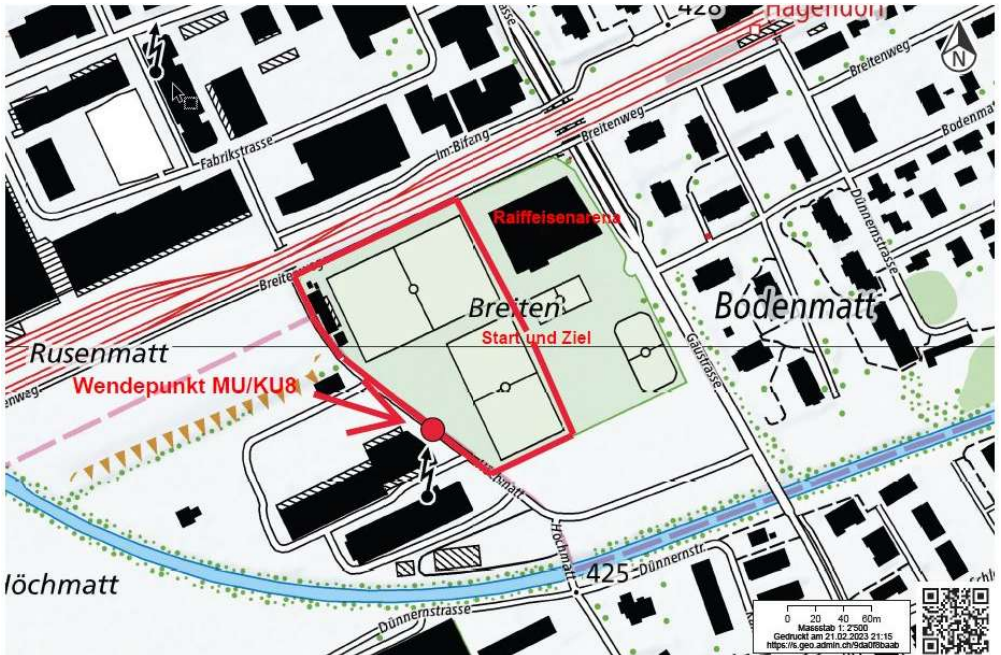

Strecke Kinder- + Schülerlauf Hägendorf

Freitagabend 25. April 2025 um 17:00Uhr